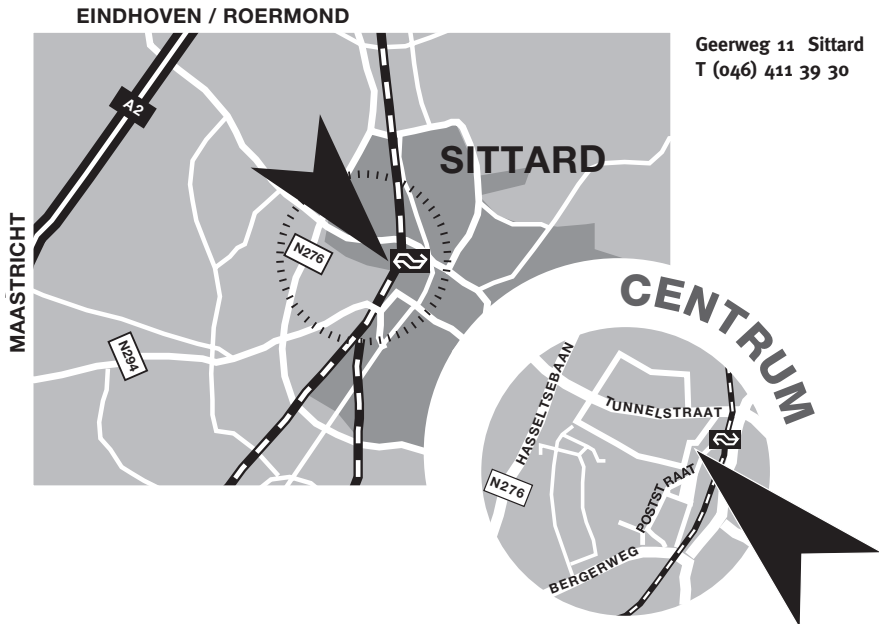

routebeschrijving DGMR Sittard

Komende van NS station Sittard

Vanuit de stationshal neemt u de uitgang Limbrichterveld aan de achterzijde van het station en loopt langs het transferium naar buiten. Houdt op dit voetpad rechts aan, u steekt de Geerweg over en dan ziet u ons pand voor u liggen.

Komende vanuit Maastricht / Eindhoven

Via de A2 neemt u afslag 48, Urmond - Stein. Vanuit Maastricht op het einde van de afrit rechtsaf de Urmonderbaan op (N294) richting Sittard. Vanuit Eindhoven op het einde van de afrit linksaf de Urmonderbaan op (N294) richting Sittard. Volg de borden Sittard - Transferium. Na 4,9 km slaat u linksaf de Poststraat op, deze weg blijft u volgen. Na ± 500 meter gaat de Poststraat over in de Geerweg. DGMR bevindt zich aan uw linkerhand, schuin tegenover Q-park transferium.

Komende vanuit Heerlen

Rij via de A76 richting Geleen. Volg bij knooppunt Kerensheide de A2, E25 richting Eindhoven. Neem na 2,8 km afslag 48, Urmond - Stein. Zie voor verder beschrijving de route Maastricht/Eindhoven.